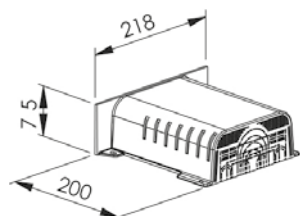

Cornet d'épanouissement long (L 200mm)

Code article 80290
Codet ENEDIS 6902654
Descriptif Cornet d'épanouissement long pour coffrets SPCM ou distributeurs 200 A et 400 A
 Longueur 200 mm
 Coloris blanc

Libellé	Valeur	Norme
IK	10	NF EN 62262
T° utilisation	-25°C à + 40°C	
Coloris	Blanc	RAL 9010
	Polyamide teinté masse	
Dimensions	75 x 218 x 200 mm	
Poids	0 kg	
Avez-vous pensé à	80268	
	80287	
	80288	
	80291	
	80292	
	80293	